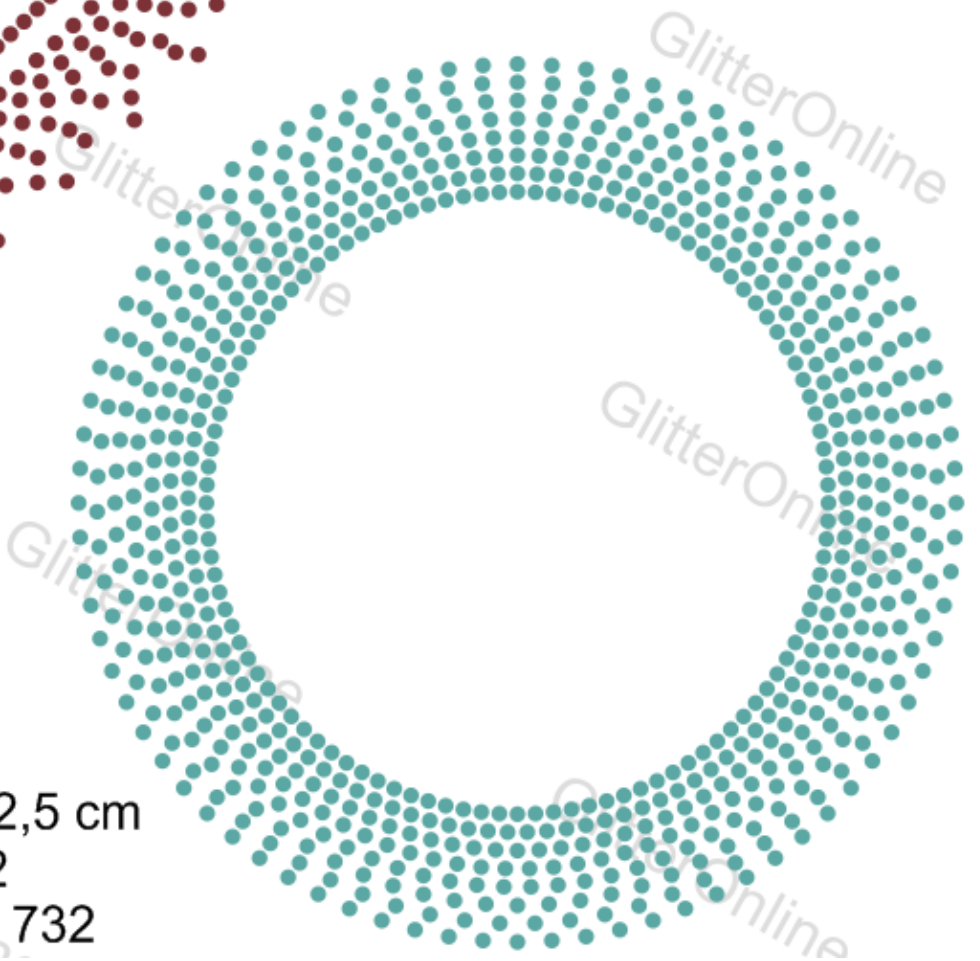

Design Size - 12*11 cm
Siam SS6 = 794
Totaal aantal stenen = 794

Design Size - 12,5 * 12,5 cm
Blue Zircon SS6 = 732
Totaal aantal stenen = 732